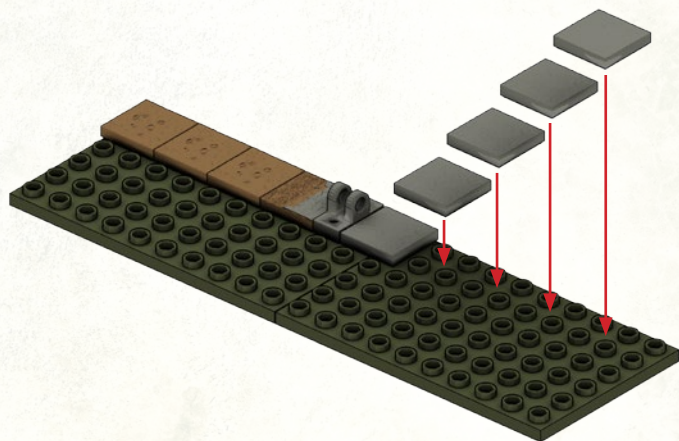

amc THE

WALKING DEAD®

BUILDING SETS/JEU DE CONSTRUCTION/JUEGOS DE CONSTRUCCIÓN

12+

14556

PRISON GATE

1

2

3

TODD'S TIP:

Stagger placement of dirt and weeds to customize the look of your set.
Eparillez la terre et les mauvaises herbes pour personnaliser l'apparence de votre scène.

Alterna la colocación de la tierra y malezas para personalizar el aspecto de tu juego.