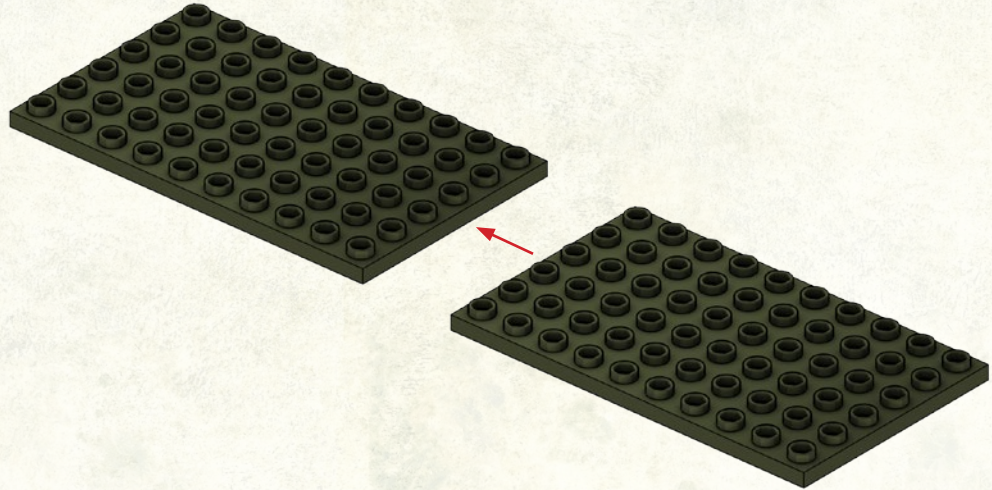

amc THE

WALKING DEAD®

BUILDING SETS/JEU DE CONSTRUCTION/JUEGOS DE CONSTRUCCIÓN

12+

14556

PRISON GATE

1

2

3

TODD'S TIP:

Stagger placement of dirt and weeds to customize the look of your set.
Eparillez la terre et les mauvaises herbes pour personnaliser l'apparence de votre scène.

Alterna la colocación de la tierra y malezas para personalizar el aspecto de tu juego.