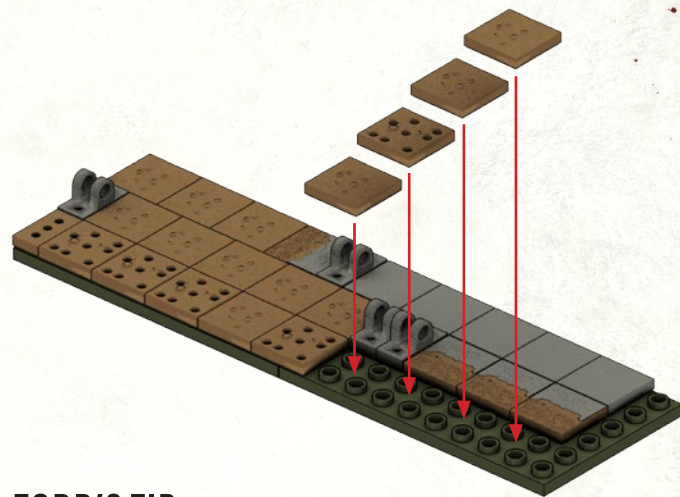

amc THE

WALKING DEAD®

BUILDING SETS/JEU DE CONSTRUCTION/JUEGOS DE CONSTRUCCIÓN

12+

14556

PRISON GATE

1

2

3

TODD'S TIP:

Stagger placement of dirt and weeds to customize the look of your set.
Eparillez la terre et les mauvaises herbes pour personnaliser l'apparence de votre scène.

Alterna la colocación de la tierra y malezas para personalizar el aspecto de tu juego.